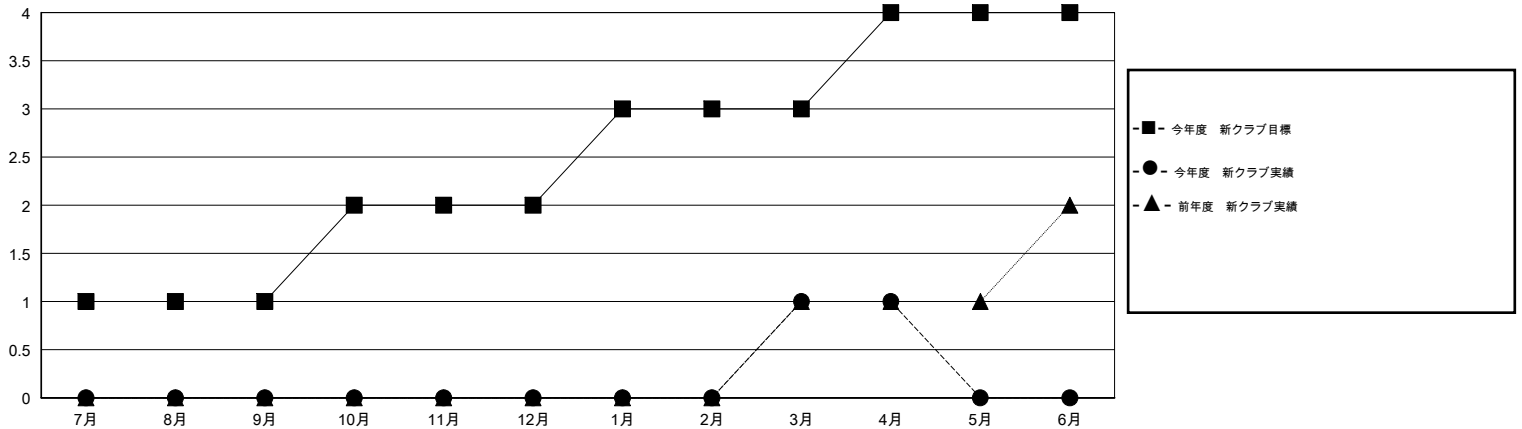

# MONTHLY MEMBERSHIP PROGRESS REPORT

District 330 A

Results as of: 4/30/2014

GMT: Shinobu Goto

地域 JAPAN

GMT会則地域 5-Jap

クラブ				
結果: 2013-2014				
四半期	新クラブ目標	実際の新クラブ	実際の解散クラブ	実際の純増/純減
7月/8月/9月	1	0	0	0
10月/11月/12月	1	0	1	-1
1月/2月/3月	1	1	0	1
4月/5月/6月	1	0	0	0

名				
結果: 2013-2014				
四半期	新会員目標	実際の追加登録会員数	実際の退会者	実際の純増/純減
7月/8月/9月	110	173	83	90
10月/11月/12月	210	433	84	349
1月/2月/3月	310	349	87	262
4月/5月/6月	100	106	21	85

新クラブ目標及び実績累計

会員目標及び実績累計

解散クラブ: 1	138 CLUBS OF 203 一名以上の新会員を登録	男女別
		男性 4,407 (78.49%)
		女性 1,208 (21.51%)
退会者	<a href="#">健康診断データはこちら</a>	家族会員 1,698
物故会員 34		世帯主 656
クラブ解散 13		世帯主以外 1,042
その他 228		
合計 275		