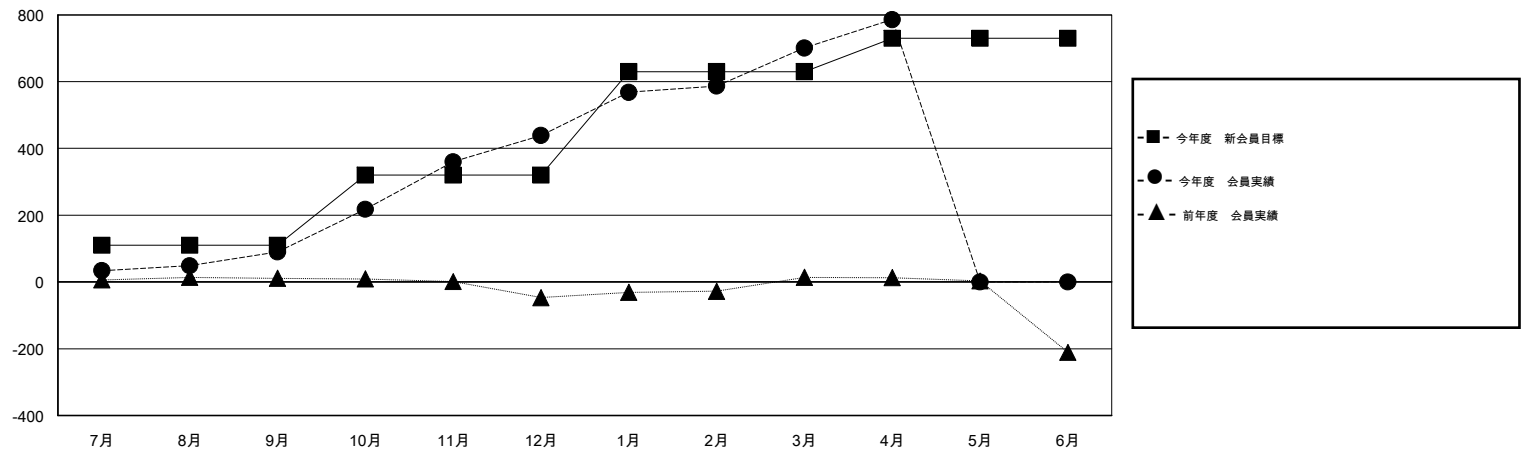

# MONTHLY MEMBERSHIP PROGRESS REPORT

District 330 A

Results as of: 4/30/2014

GMT: Shinobu Goto

地域 JAPAN

GMT会則地域 5-Jap

クラブ				
結果: 2013-2014				
四半期	新クラブ目標	実際の新クラブ	実際の解散クラブ	実際の純増/純減
7月/8月/9月	1	0	0	0
10月/11月/12月	1	0	1	-1
1月/2月/3月	1	1	0	1
4月/5月/6月	1	0	0	0

名				
結果: 2013-2014				
四半期	新会員目標	実際の追加登録会員数	実際の退会者	実際の純増/純減
7月/8月/9月	110	173	83	90
10月/11月/12月	210	433	84	349
1月/2月/3月	310	349	87	262
4月/5月/6月	100	106	21	85

新クラブ目標及び実績累計

会員目標及び実績累計

解散クラブ: 1	138 CLUBS OF 203 一名以上の新会員を登録	男女別
		男性 4,407 (78.49%)
		女性 1,208 (21.51%)
退会者	<a href="#">健康診断データはこちら</a>	家族会員 1,698
物故会員 34		世帯主 656
クラブ解散 13		世帯主以外 1,042
その他 228		
合計 275		